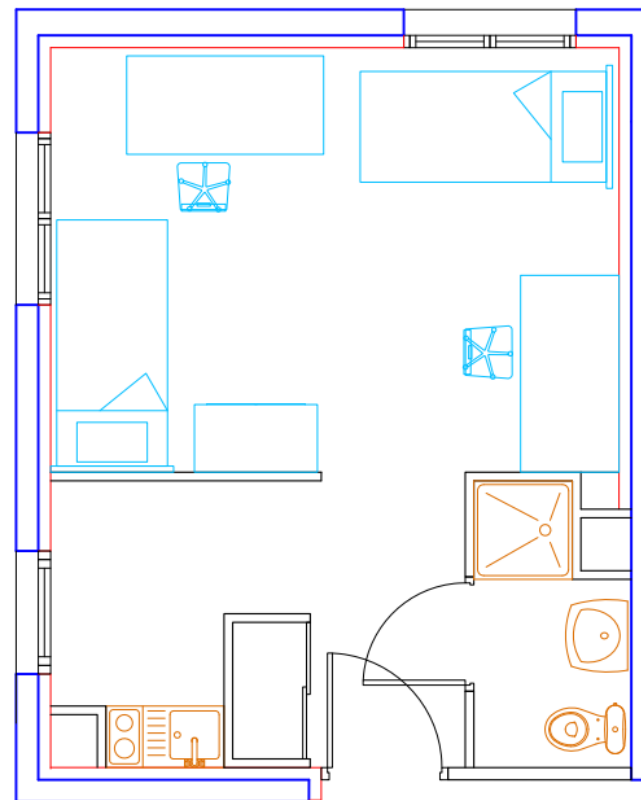

1 chambre 9 m²
Loyer mensuel TTC : 351,50 €

T1bis1 (Résidence J)

Appartement avec 2 chambres séparées
Superficie totale : 35 m²

Loyer mensuel TTC : 402 € par locataire

T1bis1 (Résidence Magellan)

Appartement avec 2 chambres séparées
Superficie totale : 28 m²

Loyer mensuel TTC : 376 € par locataire

T1bis2 (Résidence I)
Appartement une chambre à 2 lits
Superficie totale : 30 m²

Loyer mensuel TTC : 342 € par locataire

T1bis2 avec balcon (Résidence H)
Appartement une chambre à 2 lits
Superficie totale : 35 m²

Loyer mensuel TTC : 361 € par locataire

T1bis2 (Résidences E et G)
Appartement une chambre à 2 lits
Superficie totale : 28 m²

Loyer mensuel TTC : 341 € par locataire

T1bis2 (Résidence J)
Appartement une chambre à 2 lits
Superficie totale : 26 m²