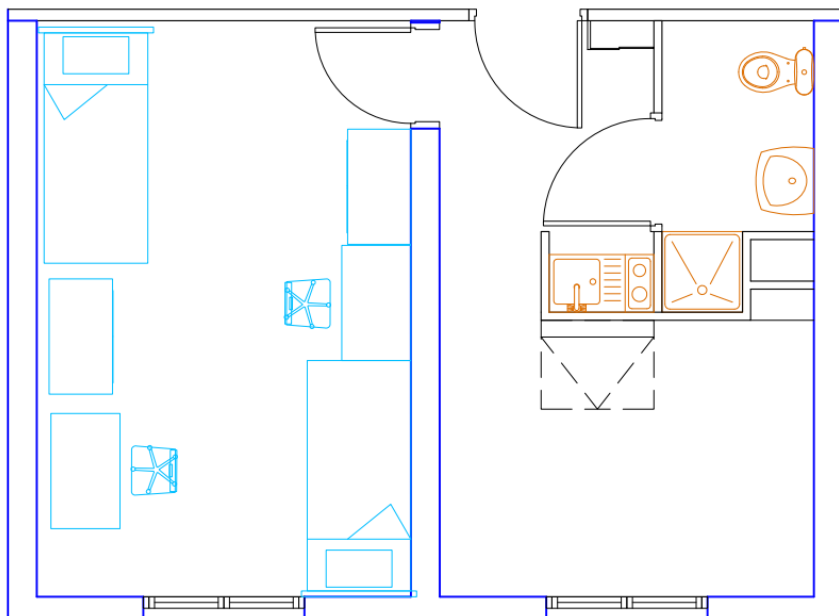

T1bis2 (Résidences E et G)
Appartement une chambre à 2 lits
Superficie totale : 28 m²

Loyer mensuel TTC : 341 € par locataire