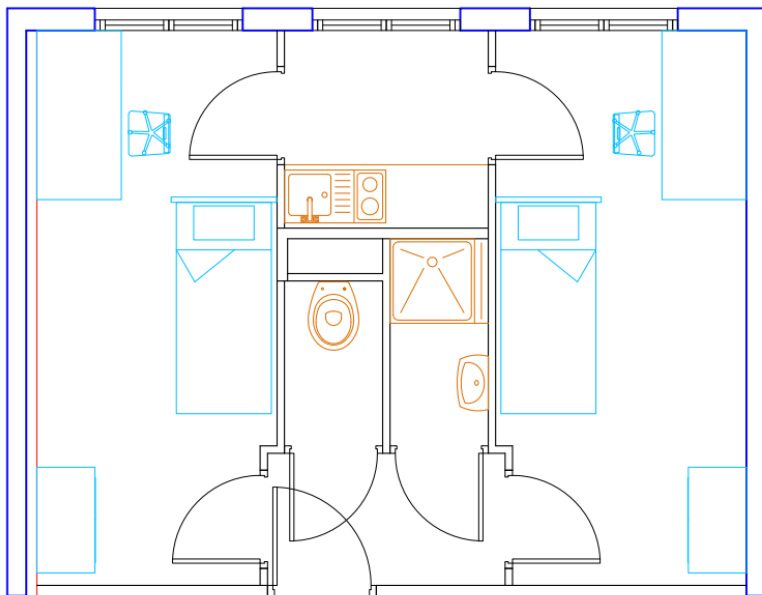

T1 (Résidences E, F, G, H, I, J, Magellan)
Studio individuel de 16 à 19 m²

Loyer mensuel TTC : 469 €

T1bis1 (Résidence E)
Appartement avec 2 chambres séparées

1 chambre 15 m²
Loyer mensuel TTC : 378,50 €

1 chambre 9 m²
Loyer mensuel TTC : 351,50 €

T1bis1 (Résidence J)

Appartement avec 2 chambres séparées
Superficie totale : 35 m²

Loyer mensuel TTC : 402 € par locataire

T1bis1 (Résidence Magellan)

Appartement avec 2 chambres séparées
Superficie totale : 28 m²

Loyer mensuel TTC : 376 € par locataire

T1bis2 (Résidence I)
Appartement une chambre à 2 lits
Superficie totale : 30 m²

Loyer mensuel TTC : 342 € par locataire

T1bis2 avec balcon (Résidence H)
Appartement une chambre à 2 lits
Superficie totale : 35 m²