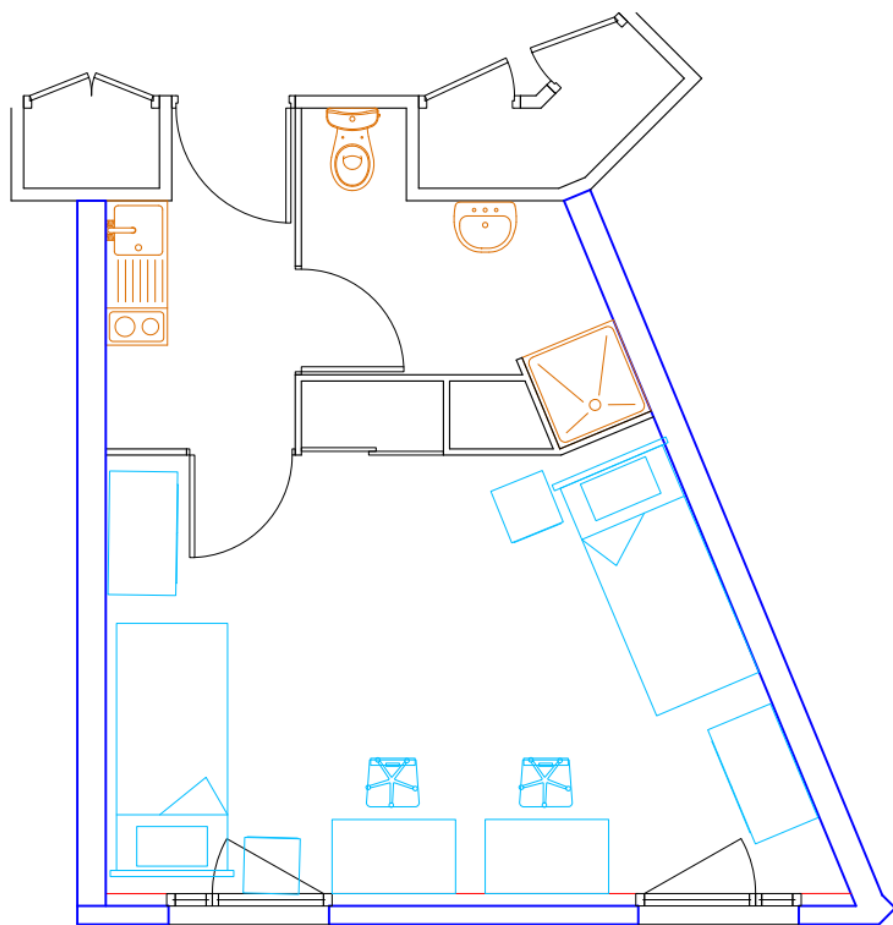

T1 (Résidences E, F, G, H, I, J, Magellan)
Studio individuel de 16 à 19 m²

Loyer mensuel TTC : 469 €

T1bis1 (Résidence E)
Appartement avec 2 chambres séparées

1 chambre 15 m²
Loyer mensuel TTC : 378,50 €

1 chambre 9 m²
Loyer mensuel TTC : 351,50 €

T1bis1 (Résidence J)

Appartement avec 2 chambres séparées
Superficie totale : 35 m²

Loyer mensuel TTC : 402 € par locataire

T1bis1 (Résidence Magellan)

Appartement avec 2 chambres séparées
Superficie totale : 28 m²

Loyer mensuel TTC : 376 € par locataire

T1bis2 (Résidence I)
Appartement une chambre à 2 lits
Superficie totale : 30 m²

Loyer mensuel TTC : 342 € par locataire

T1bis2 avec balcon (Résidence H)
Appartement une chambre à 2 lits
Superficie totale : 35 m²