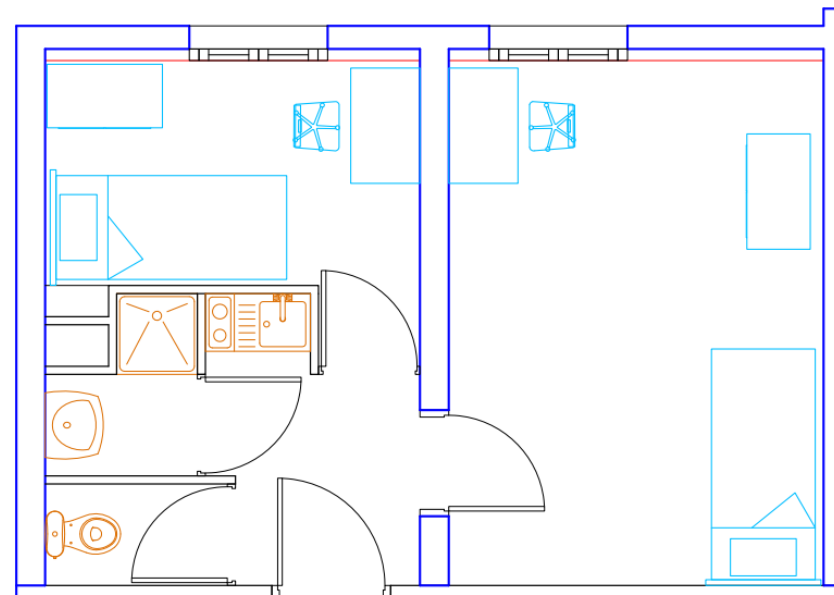

T1 (Résidences E, F, G, H, I, J, Magellan)
Studio individuel de 16 à 19 m²

Loyer mensuel TTC : 469 €

T1bis1 (Résidence E)
Appartement avec 2 chambres séparées

1 chambre 15 m²
Loyer mensuel TTC : 378,50 €

1 chambre 9 m²
Loyer mensuel TTC : 351,50 €

T1bis1 (Résidence J)

Appartement avec 2 chambres séparées
Superficie totale : 35 m²

Loyer mensuel TTC : 402 € par locataire

T1bis1 (Résidence Magellan)

Appartement avec 2 chambres séparées
Superficie totale : 28 m²

Loyer mensuel TTC : 376 € par locataire

T1bis2 (Résidence I)
Appartement une chambre à 2 lits
Superficie totale : 30 m²

Loyer mensuel TTC : 342 € par locataire

T1bis2 avec balcon (Résidence H)
Appartement une chambre à 2 lits
Superficie totale : 35 m²