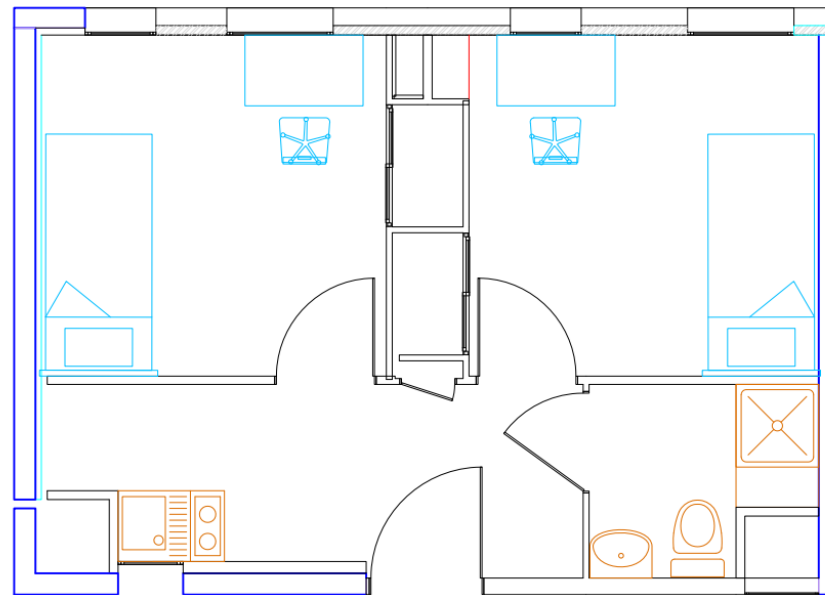

T1 (Résidences E, F, G, H, I, J, Magellan)
Studio individuel de 16 à 19 m²

Loyer mensuel TTC : 469 €

T1bis1 (Résidence E)
Appartement avec 2 chambres séparées

1 chambre 15 m²
Loyer mensuel TTC : 378,50 €

1 chambre 9 m²
Loyer mensuel TTC : 351,50 €

T1bis1 (Résidence J)

Appartement avec 2 chambres séparées
Superficie totale : 35 m²

Loyer mensuel TTC : 402 € par locataire

T1bis1 (Résidence Magellan)

Appartement avec 2 chambres séparées
Superficie totale : 28 m²

Loyer mensuel TTC : 376 € par locataire

T1bis2 (Résidence I)
Appartement une chambre à 2 lits
Superficie totale : 30 m²

Loyer mensuel TTC : 342 € par locataire

T1bis2 avec balcon (Résidence H)
Appartement une chambre à 2 lits
Superficie totale : 35 m²