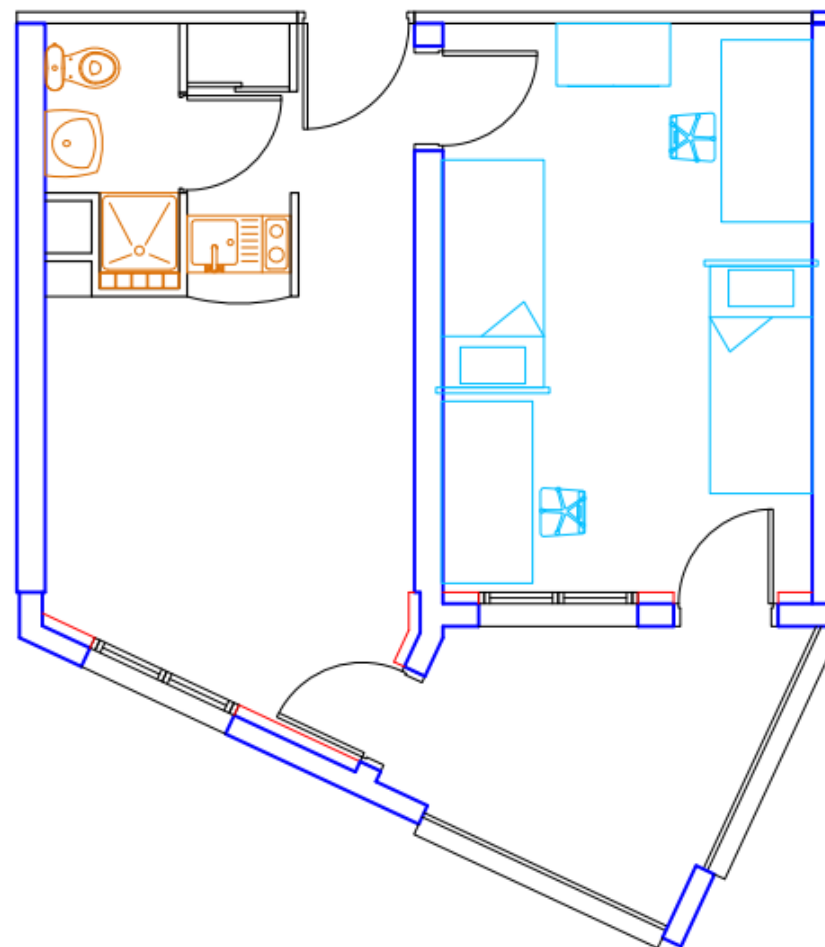

T1 (Résidences E, F, G, H, I, J, Magellan)
Studio individuel de 16 à 19 m²

Loyer mensuel TTC : 469 €

T1bis1 (Résidence E)
Appartement avec 2 chambres séparées

1 chambre 15 m²
Loyer mensuel TTC : 378,50 €

1 chambre 9 m²
Loyer mensuel TTC : 351,50 €

T1bis1 (Résidence J)

Appartement avec 2 chambres séparées
Superficie totale : 35 m²

Loyer mensuel TTC : 402 € par locataire

T1bis1 (Résidence Magellan)

Appartement avec 2 chambres séparées
Superficie totale : 28 m²

Loyer mensuel TTC : 376 € par locataire

T1bis2 (Résidence I)
Appartement une chambre à 2 lits
Superficie totale : 30 m²

Loyer mensuel TTC : 342 € par locataire

T1bis2 avec balcon (Résidence H)
Appartement une chambre à 2 lits
Superficie totale : 35 m²