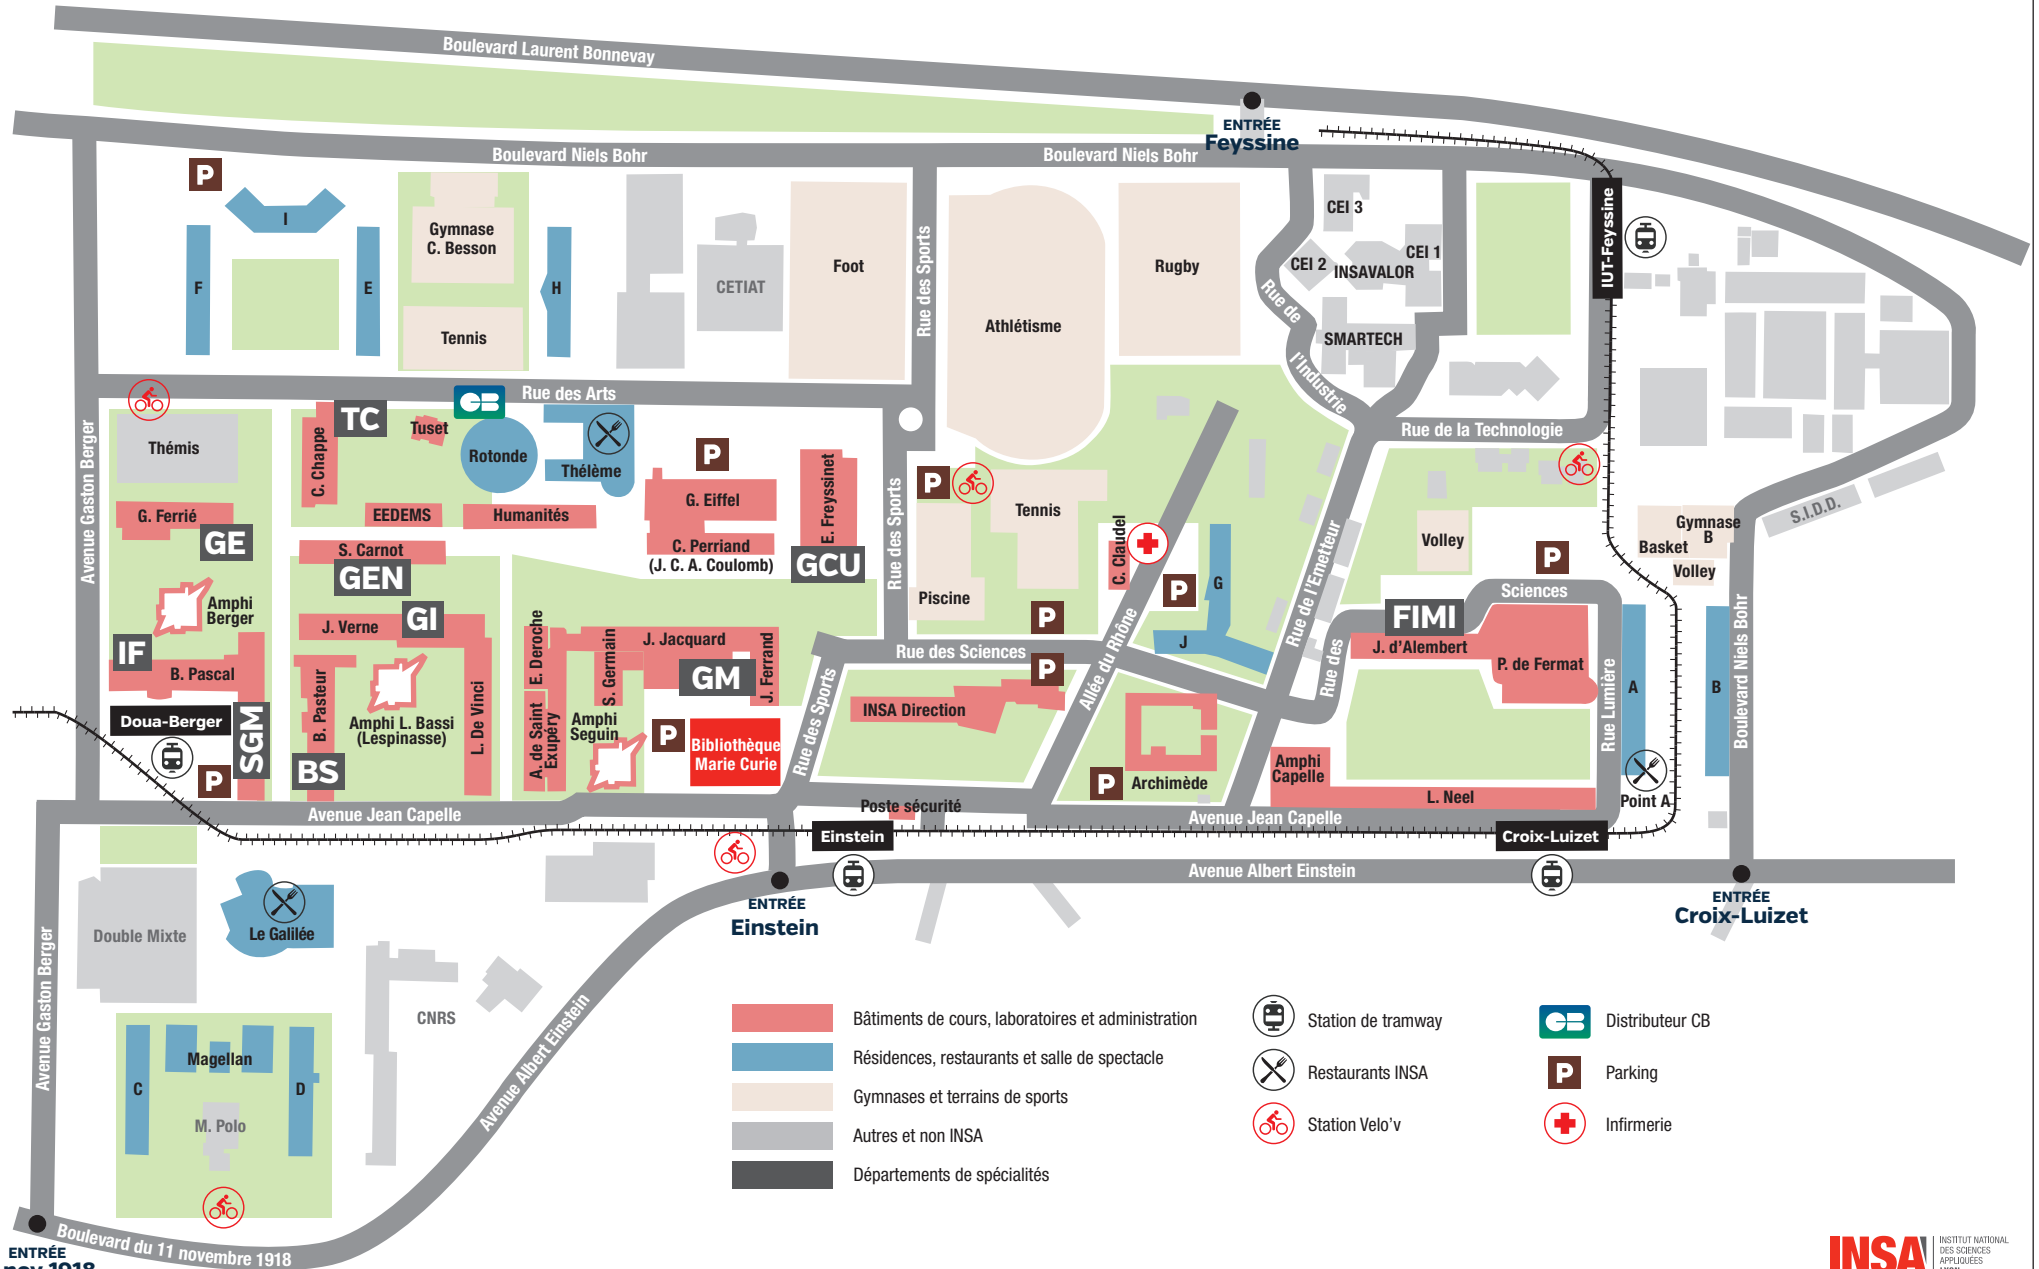

Plan du campus INSA Lyon

- Bâtiments de cours, laboratoires et administration
- Résidences, restaurants et salle de spectacle
- Gymnases et terrains de sports
- Autres et non INSA
- Départements de spécialités
- Station de tramway
- Station Velo v
- Restaurants INSA
- IUT-Feysine
- Point A
- Distributeur CB
- Parking
- Infirmerie

ENTRÉE 11 nov 1918