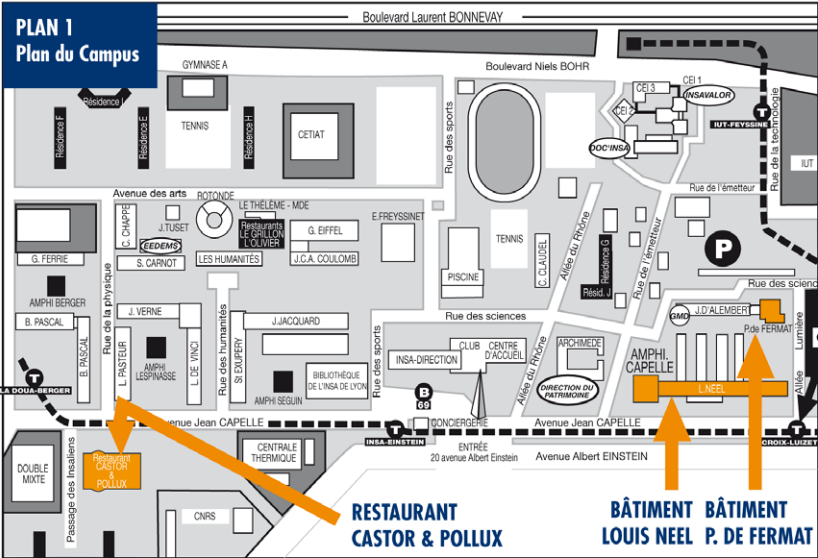

• Découverte des filières et sections du département du 1^{er} cycle

Lieu : Rez-de-chaussée - Bâtiment Louis Neel (plan d'accès 2)

Filières

- Premier Cycle Classique
- Asinsa / Amerinsa / Eurinsa
- Sport Haut Niveau (SHN)
- SCiences et ANglais (SCAN)
- Formation Active en Sciences (FAS)

Sections

- Arts-Plastiques-Études
- Danse-Études
- Théâtre-Études
- Musique-Études

• Découverte des plate-formes de TP et du centre informatique du 1^{er} cycle

Lieu : Bâtiment Pierre de Fermat (plan d'accès 3)

Accès par
transport en commun
recommandé : Tram T1
(arrêt Croix-Luizet)

PLAN 1 Plan du Campus

PLAN 2 Bâtiment Louis NEEL Rez-de-chaussée

PLAN 3 Bâtiment Pierre de FERMAT

Toutes les informations sur
www.insa-lyon.fr