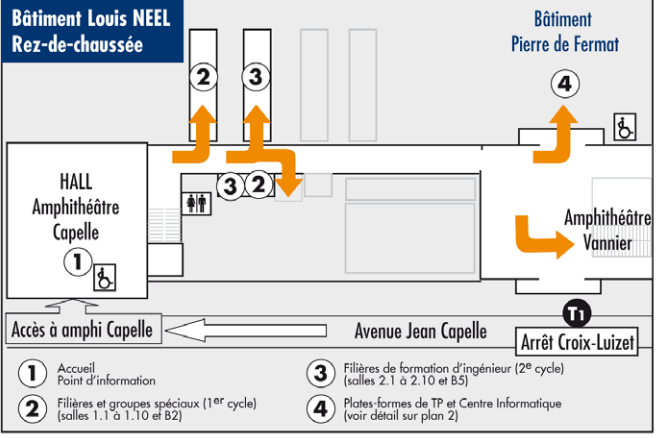

Sections

- Arts-Plastiques-Études
- Danse-Études
- Théâtre-Études
- Musique-Études

• Découverte des plate-formes de TP et du centre informatique du 1^{er} cycle

Lieu : Bâtiment Pierre de Fermat (plan d'accès 3)

- Conception / Production : visite des ateliers
- Physique : démonstration et explication d'une manipulation
- Chimie : visite de la plateforme
- Centre informatique : salle en accès libre avec connexion Internet

Accès par
transport en commun
recommandé : Tram T1
(arrêt Croix-Luizet)

PLAN 1 Plan du Campus

PLAN 2 Bâtiment Louis NEEL Rez-de-chaussée

PLAN 3 Bâtiment Pierre de FERMAT

Toutes les informations sur
www.insa-lyon.fr