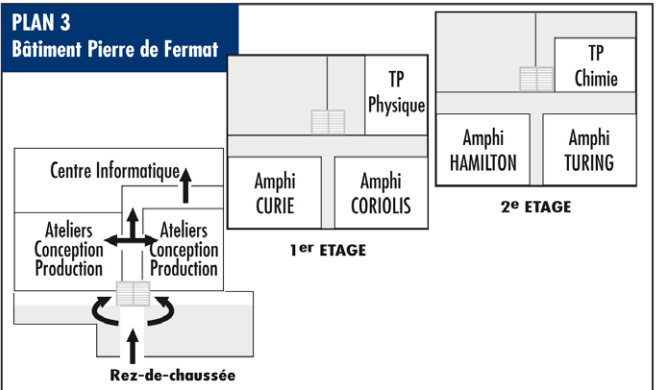

Sections

- Arts-Plastiques-Études
- Danse-Études
- Théâtre-Études
- Musique-Études

• Découverte des plate-formes de TP et du centre informatique du 1^{er} cycle

Lieu : Bâtiment Pierre de Fermat (plan d'accès 3)

- Conception / Production : visite des ateliers
- Physique : démonstration et explication d'une manipulation
- Chimie : visite de la plateforme
- Centre informatique : salle en accès libre avec connexion Internet

Accès par
transport en commun
recommandé : Tram T1
(arrêt Croix-Luizet)

PLAN 1 Plan du Campus

PLAN 2 Bâtiment Louis NEEL Rez-de-chaussée

PLAN 3 Bâtiment Pierre de FERMAT

Toutes les informations sur
www.insa-lyon.fr

INSA DE LYON
Département
du Premier Cycle
Bâtiment Louis Neel